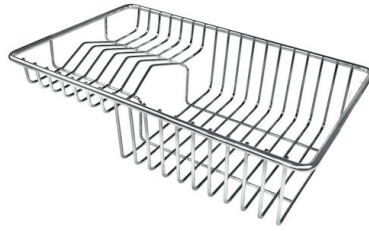

Fregadero Evo

Cubeta a la izquierda

fregaderos

Código: 3218 002

CARACTERÍSTICAS

CUBETA DE RADIO ESTRECHO Cubetas de formas cuadradas con un diseño moderno y una mayor capacidad. Para una estética minimalista conjugada con la máxima comodidad.

DESAGÜE 3,5" BASKET Desagüe grande de 3,5" equipado con el práctico tapón cestillo que impide el flujo de las partes sólidas en la alcantarilla.

POSIBILIDAD SEGUNDO / TERCER ORIFICIO El fregadero se puede personalizar con la ejecución de orificios adicionales, especificados en fase de pedido, utilizables para monomandos de doble orificio, para desagües con mando a distancia o para la instalación de dispensadores para el jabón. Las posiciones se indican en los diseños con orificios por una línea discontinua.

DETALLES

Acabado Foster cepillado

Borde Instalación Estándar (Borde 8 mm)

Material Acero inoxidable AISI 304

Texture	Foster cepillado
Base	60 cm
Dimensiones	860x500 mm
Dotaciones estándar	Soportes de fijación, junta, desagüe, rebosadero y sifón, Caja de embalaje
Orificios Monomando	1 orificio de serie - 2º orificio bajo petición
Hueco de encastre	840 x 480 mm
Escurreidor	Si
Anchura	86 cm
Medida de la cubeta	450x400 mm
Número de cubetas	1 cubeta
Desagüe	Desagüe 3.5 "

DIBUJOS TÉCNICOS

ACCESORIOS OPCIONALES

Cesta blanca de acero inoxidable
8612 000

Cesta portaplatos inox
8100 303
* sólo en combinación con el accesorio
8644 101

Cubeta blanca
8153 100

Tabla de corte de cristal
8631 300