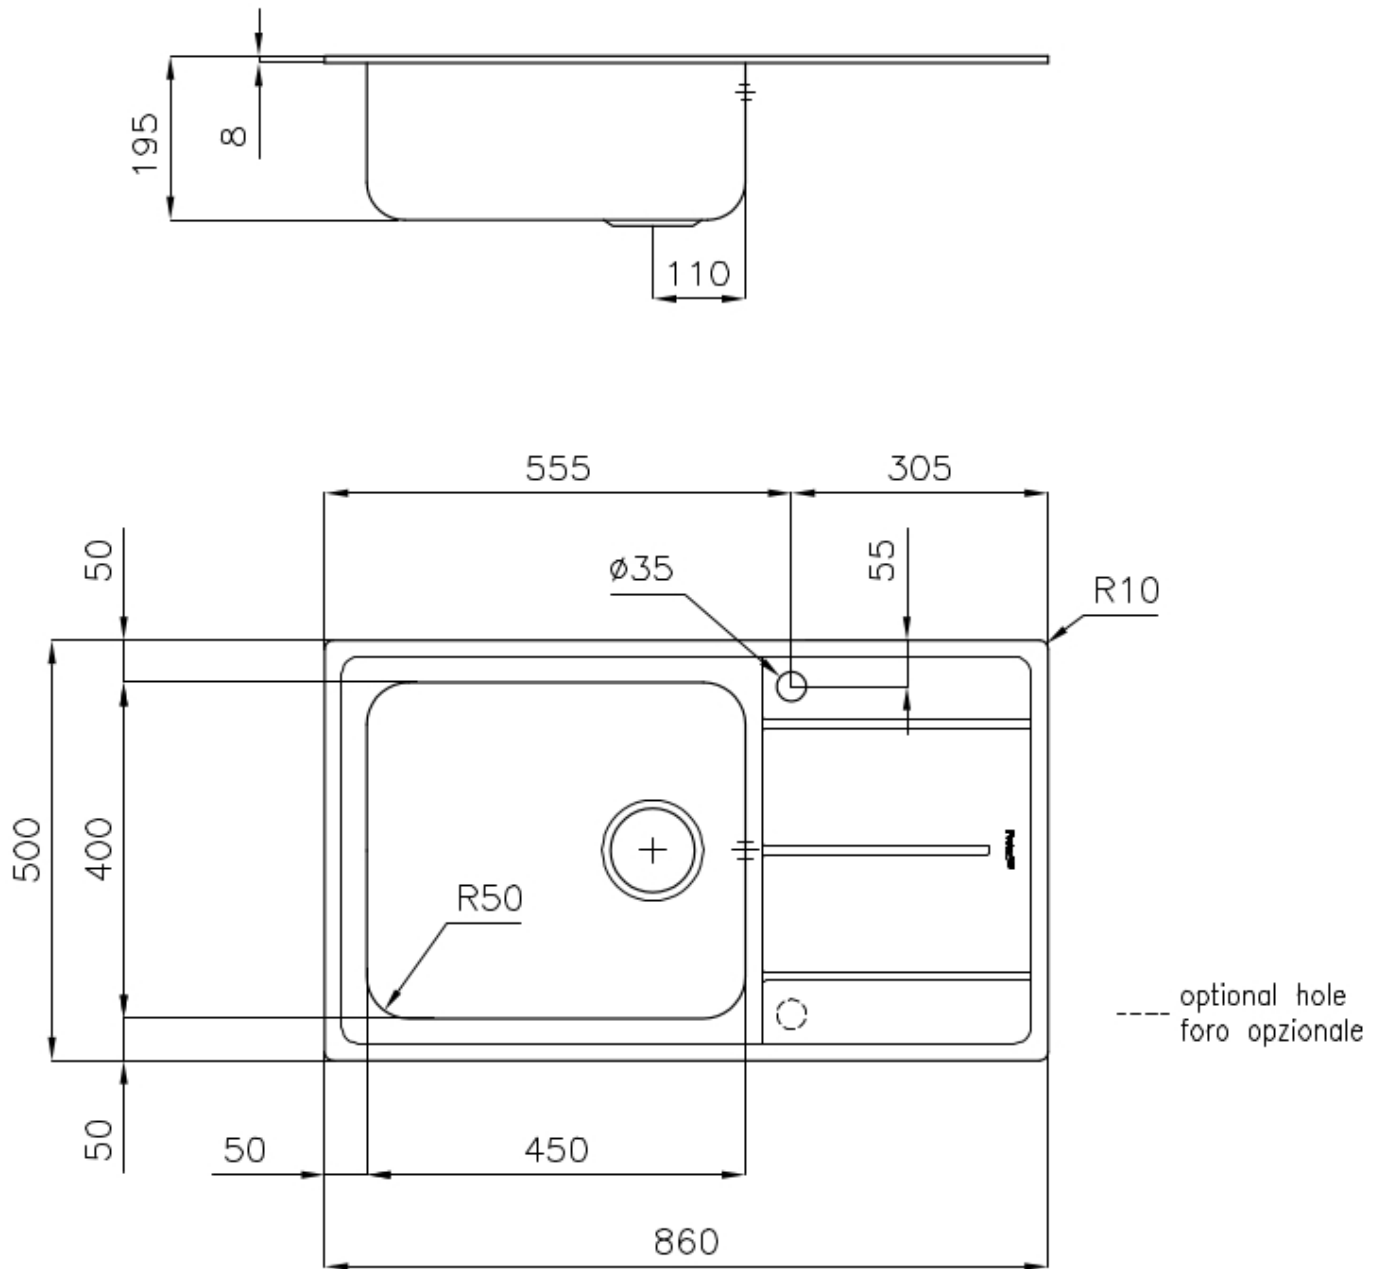

Fregadero Evo

Cubeta a la izquierda

fregaderos

Código: 3218 002

CARACTERÍSTICAS

CUBETA DE RADIO ESTRECHO Cubetas de formas cuadradas con un diseño moderno y una mayor capacidad. Para una estética minimalista conjugada con la máxima comodidad.

DESAGÜE 3,5" BASKET Desagüe grande de 3,5" equipado con el práctico tapón cestillo que impide el flujo de las partes sólidas en la alcantarilla.

POSIBILIDAD SEGUNDO / TERCER ORIFICIO El fregadero se puede personalizar con la ejecución de orificios adicionales, especificados en fase de pedido, utilizables para monomandos de doble orificio, para desagües con mando a distancia o para la instalación de dispensadores para el jabón. Las posiciones se indican en los diseños con orificios por una línea discontinua.

DETALLES

Acabado Foster cepillado

Borde Instalación Estándar (Borde 8 mm)

Material Acero inoxidable AISI 304

Texture	Foster cepillado
Base	60 cm
Dimensiones	860x500 mm
Dotaciones estándar	Soportes de fijación, junta, desagüe, rebosadero y sifón, Caja de embalaje
Orificios Monomando	1 orificio de serie - 2º orificio bajo petición
Hueco de encastre	840 x 480 mm
Escurreidor	Si
Anchura	86 cm
Medida de la cubeta	450x400 mm
Número de cubetas	1 cubeta
Desagüe	Desagüe 3.5 "

DIBUJOS TÉCNICOS

ACCESORIOS OPCIONALES

Cesta blanca de acero inoxidable
8612 000

Cesta portaplatos inox
8100 303
* sólo en combinación con el accesorio
8644 101

Cubeta blanca
8153 100

Tabla de corte de cristal
8631 300